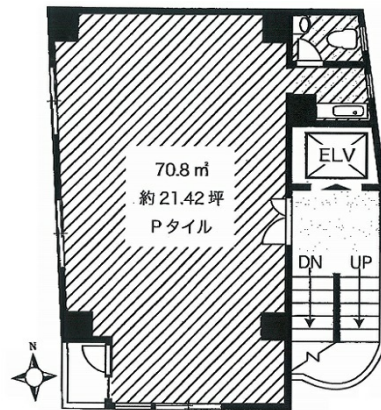

MKビル 5階21.42坪

東京都千代田区外神田2-2-19

物件MAP

| 賃貸条件 | |
|----------|---------------|
| 月額賃料 | 257,040円 (税別) |
| 坪数 | 21.42坪 |
| 坪単価 | 12,000円 (税別) |
| 共益費 | 42,840円 |
| 礼金 | 無し |
| 敷金 (保証金) | 6ヶ月 |
| 階数 | 5階 |
| 入居可能日 | 即日 |

| ビル情報 | |
|------|--|
| 所在地 | 東京都千代田区外神田2-2-19 |
| 最寄り駅 | JR中央・総武線 御茶ノ水駅 徒歩4分 東京メトロ丸ノ内線 御茶ノ水駅 徒歩4分 JR山手線 秋葉原駅 徒歩5分 |
| エリア | 岩本町・秋葉原エリア |
| 竣工 | 1986年4月 |
| 耐震 | 新耐震基準 |
| 階数 | 地上8階 |
| 用途 | 事務所 |
| 構造 | RC造、一部SRC造 |