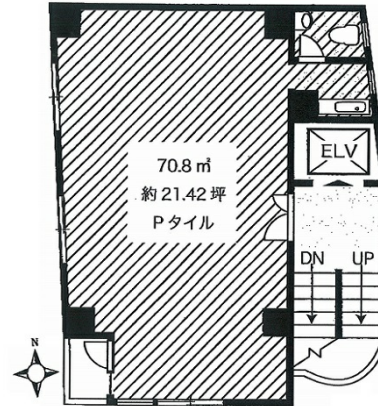

MKビル 5階21.42坪

東京都千代田区外神田2-2-19

物件MAP

賃貸条件	
月額賃料	257,040円 (税別)
坪数	21.42坪
坪単価	12,000円 (税別)
共益費	42,840円
礼金	無し
敷金 (保証金)	6ヶ月
階数	5階
入居可能日	即日

ビル情報	
所在地	東京都千代田区外神田2-2-19
最寄り駅	JR中央・総武線 御茶ノ水駅 徒歩4分 東京メトロ丸ノ内線 御茶ノ水駅 徒歩4分 JR山手線 秋葉原駅 徒歩5分
エリア	岩本町・秋葉原エリア
竣工	1986年4月
耐震	新耐震基準
階数	地上8階
用途	事務所
構造	RC造、一部SRC造

設備情報	
エレベーター	1基
空調	個別空調
OAフロア	Pタイル
基準階天井高	
光ファイバー	有り
トイレ	男女共用・室内
セキュリティ	有り
駐車場	無し

事務所移転の簡単検索サイト

MKビル 5階21.42坪 東京都千代田区外神田2-2-19

岩本町・秋葉原エリア (ビルID: 0039901) の賃貸オフィス

貸事務所・レンタルオフィス・オフィス移転なら**QuickService**

物件詳細はこちらから