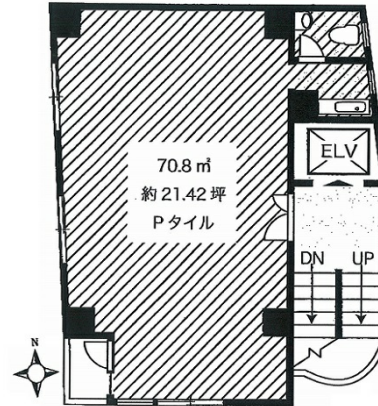

MKビル 2階21.42坪

東京都千代田区外神田2-2-19

物件MAP

賃貸条件	
坪数	21.42坪
階数	2階
入居可能日	相談
ビル情報	
所在地	東京都千代田区外神田2-2-19
最寄り駅	JR中央・総武線 御茶ノ水駅 徒歩4分 東京メトロ丸ノ内線 御茶ノ水駅 徒歩4分 JR山手線 秋葉原駅 徒歩5分
エリア	岩本町・秋葉原エリア
竣工	1986年4月
耐震	新耐震基準
階数	地上8階
用途	事務所
構造	RC造、一部SRC造
設備情報	
エレベーター	1基
空調	個別空調
OAフロア	Pタイル
基準階天井高	
光ファイバー	有り
トイレ	男女共用・室内
セキュリティ	有り
駐車場	無し

事務所移転の簡単検索サイト

MKビル 2階21.42坪 東京都千代田区外神田2-2-19

岩本町・秋葉原エリア (ビルID: 0039901) の賃貸オフィス

貸事務所・レンタルオフィス・オフィス移転なら**QuickService**

物件詳細はこちらから

 **0120-55-2620**

【受付時間】平日9:30~18:30