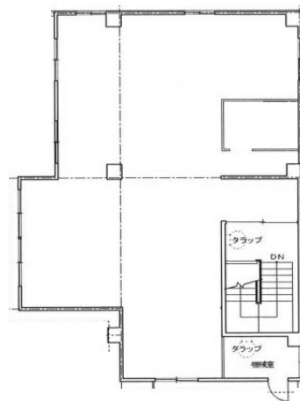

# ブルク博多駅前ビル 6階14.73坪

福岡県福岡市博多区博多駅前3-18-8

## 物件MAP

賃貸条件	
月額賃料	65,000円 (税別)
坪数	14.73坪
坪単価	4,413円 (税別)
共益費	賃料に含む
礼金	1ヶ月
敷金 (保証金)	無し
階数	6階 (503)
入居可能日	即日

ビル情報	
所在地	福岡県福岡市博多区博多駅前3-18-8
最寄り駅	JR鹿児島本線 博多駅 徒歩10分
エリア	博多駅前エリア
竣工	1974年1月
耐震	旧耐震基準
階数	地上7階 地下1階
用途	事務所
構造	RC造