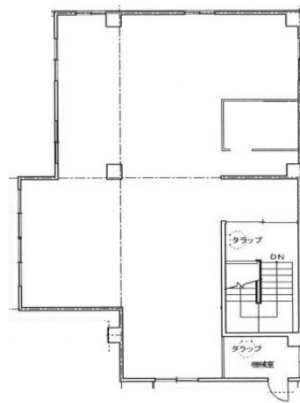

# ブルク博多駅前ビル 6階14.73坪

福岡県福岡市博多区博多駅前3-18-8

## 物件MAP

賃貸条件	
月額賃料	65,000円（税別）
坪数	14.73坪
坪単価	4,413円（税別）
共益費	賃料に含む
礼金	1ヶ月
敷金（保証金）	無し
階数	6階（503）
入居可能日	即日

ビル情報	
所在地	福岡県福岡市博多区博多駅前3-18-8
最寄り駅	JR鹿児島本線 博多駅 徒歩10分
エリア	博多駅前エリア
竣工	1974年1月
耐震	旧耐震基準
階数	地上7階 地下1階
用途	事務所
構造	RC造