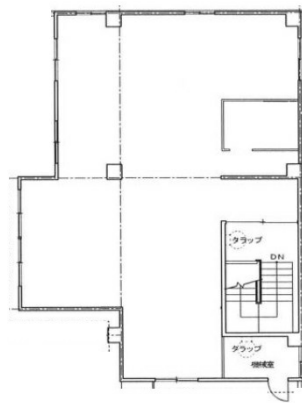

# ブルク博多駅前ビル 5階8.02坪

福岡県福岡市博多区博多駅前3-18-8

物件MAP

賃貸条件	
坪数	8.02坪
階数	5階 (503)
入居可能日	
ビル情報	
所在地	福岡県福岡市博多区博多駅前3-18-8
最寄り駅	JR鹿児島本線 博多駅 徒歩10分
エリア	博多駅前エリア
竣工	1974年1月
耐震	旧耐震基準
階数	地上7階 地下1階
用途	事務所
構造	RC造
設備情報	
エレベーター	1基
空調	無し
OAフロア	スケルトン
基準階天井高	
光ファイバー	
トイレ	無し
セキュリティ	有り
駐車場	無し