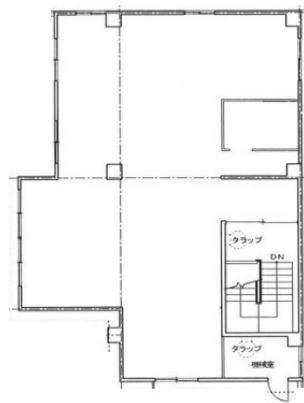

ブルク博多駅前ビル 4階15.33坪

福岡県福岡市博多区博多駅前3-18-8

物件MAP

賃貸条件	
月額賃料	65,000円 (税別)
坪数	15.33坪
坪単価	4,240円 (税別)
共益費	賃料に含む
礼金	1ヶ月
敷金 (保証金)	無し
階数	4階 (411)
入居可能日	即日

ビル情報	
所在地	福岡県福岡市博多区博多駅前3-18-8
最寄り駅	JR鹿児島本線 博多駅 徒歩10分
エリア	博多駅前エリア
竣工	1974年1月
耐震	旧耐震基準
階数	地上7階 地下1階
用途	事務所
構造	RC造

設備情報	
エレベーター	1基
空調	無し
OAフロア	スケルトン
基準階天井高	
光ファイバー	
トイレ	無し
セキュリティ	有り
駐車場	無し