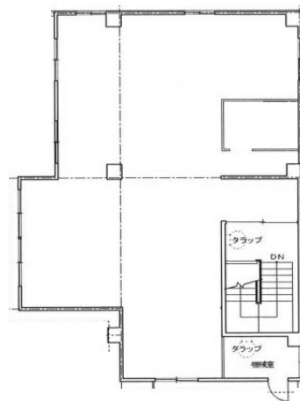

ブルク博多駅前ビル 4階15.33坪

福岡県福岡市博多区博多駅前3-18-8

物件MAP

賃貸条件	
月額賃料	65,000円 (税別)
坪数	15.33坪
坪単価	4,240円 (税別)
共益費	賃料に含む
礼金	1ヶ月
敷金 (保証金)	無し
階数	4階 (411)
入居可能日	即日

ビル情報	
所在地	福岡県福岡市博多区博多駅前3-18-8
最寄り駅	JR鹿児島本線 博多駅 徒歩10分
エリア	博多駅前エリア
竣工	1974年1月
耐震	旧耐震基準
階数	地上7階 地下1階
用途	事務所
構造	RC造

設備情報	
エレベーター	1基
空調	無し
OAフロア	スケルトン
基準階天井高	
光ファイバー	
トイレ	無し
セキュリティ	有り
駐車場	無し

事務所移転の簡単検索サイト

Quick Service

クイックサービス

ブルク博多駅前ビル 4階15.33坪 福岡県福岡市博多区博多駅前3-18-8

博多駅前エリア (ビルID: 0039886) の賃貸オフィス

貸事務所・レンタルオフィス・オフィス移転ならQuickService