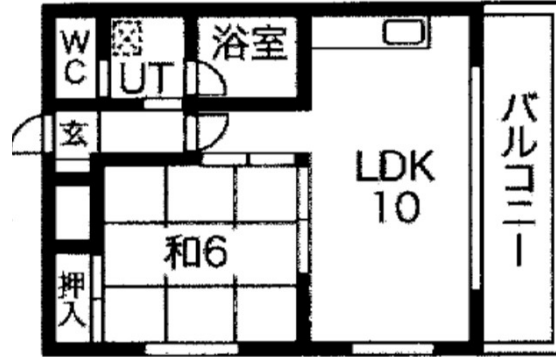

R-COURT泉 3階11.45坪

愛知県名古屋市東区泉1-19-11

物件MAP

賃貸条件	
坪数	11.45坪
階数	3階 (302)
入居可能日	
ビル情報	
所在地	愛知県名古屋市東区泉1-19-11
最寄り駅	名古屋市営地下鉄桜通線 高岳駅 徒歩3分
エリア	久屋大通・高岳エリア
竣工	2003年4月
耐震	新耐震基準
階数	地上12階 地上1階
用途	事務所
構造	S造
設備情報	
エレベーター	
空調	個別空調
OAフロア	
基準階天井高	
光ファイバー	調査中
トイレ	男女共用・室内
セキュリティ	無し
駐車場	有り

事務所移転の簡単検索サイト

Quick Service

クイックサービス

R-COURT泉 3階11.45坪 愛知県名古屋市東区泉1-19-11

久屋大通・高岳エリア (ビルID: 0039872) の賃貸オフィス

貸事務所・レンタルオフィス・オフィス移転なら**QuickService**

物件詳細はこちらから

 **0120-55-2620**