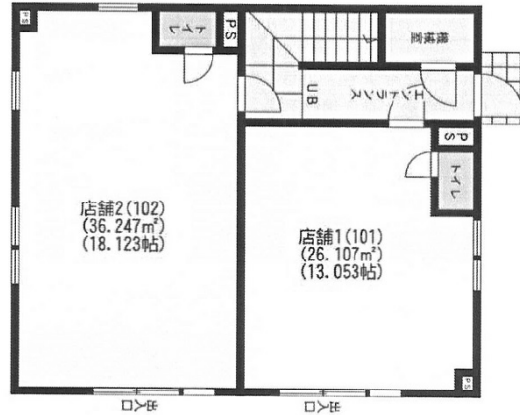

K's幸町Ⅲ 1階7.89坪

埼玉県川口市幸町3-8-27

物件MAP

賃貸条件	
坪数	7.89坪
階数	1階 (101)
入居可能日	
ビル情報	
所在地	埼玉県川口市幸町3-8-27
最寄り駅	JR京浜東北線 川口駅 徒歩5分
エリア	川口駅周辺エリア
竣工	2016年8月
耐震	新耐震基準
階数	地上3階
用途	店舗
構造	S造
設備情報	
エレベーター	
空調	個別空調
OAフロア	その他
基準階天井高	
光ファイバー	有り
トイレ	男女共用・室内
セキュリティ	無し
駐車場	無し