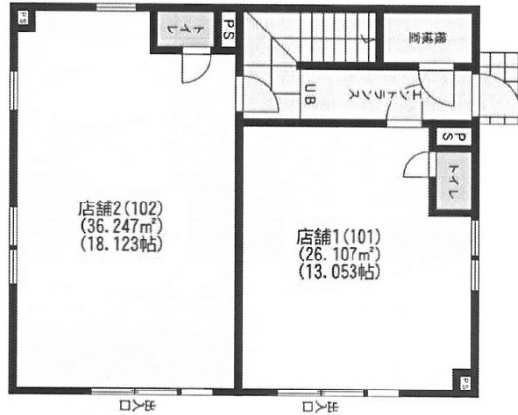

K's幸町Ⅲ 1階7.89坪

埼玉県川口市幸町3-8-27

物件MAP

賃貸条件	
坪数	7.89坪
階数	1階 (101)
入居可能日	

ビル情報	
所在地	埼玉県川口市幸町3-8-27
最寄り駅	JR京浜東北線 川口駅 徒歩5分
エリア	川口駅周辺エリア
竣工	2016年8月
耐震	新耐震基準
階数	地上3階
用途	店舗
構造	S造

設備情報	
エレベーター	
空調	個別空調
OAフロア	その他
基準階天井高	
光ファイバー	有り
トイレ	男女共用・室内
セキュリティ	無し
駐車場	無し

K's幸町Ⅲ 1階7.89坪 埼玉県川口市幸町3-8-27

川口駅周辺エリア (ビルID: 0039827) の賃貸オフィス

貸事務所・レンタルオフィス・オフィス移転ならQuickService

物件詳細はこちらから

 0120-55-2620

【受付時間】平日9:30~18:30