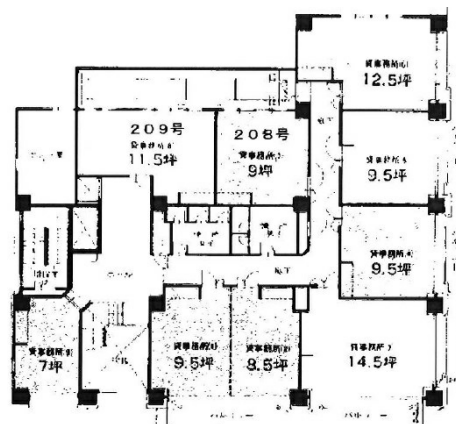

筑紫センタービル 2階14.5坪

福岡県福岡市博多区山王1-16-26

物件MAP

賃貸条件	
月額賃料	101,500円 (税別)
坪数	14.5坪
坪単価	7,000円 (税別)
共益費	賃料に含む
礼金	無し
敷金 (保証金)	6ヶ月
階数	2階 (204)
入居可能日	即日
ビル情報	
所在地	福岡県福岡市博多区山王1-16-26
最寄り駅	JR鹿児島本線 博多駅 徒歩21分 福岡市営地下鉄空港線 博多駅 徒歩21分
エリア	福岡市その他エリア
竣工	1985年2月
耐震	新耐震基準
階数	地上10階
用途	事務所
構造	SRC造
設備情報	
エレベーター	
空調	個別空調
OAフロア	その他
基準階天井高	
光ファイバー	
トイレ	男女別・室外
セキュリティ	有り
駐車場	有り