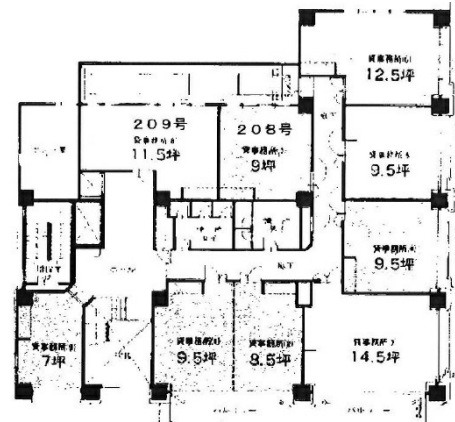

筑紫センタービル 2階14.5坪

福岡県福岡市博多区山王1-16-26

物件MAP

賃貸条件	
月額賃料	101,500円 (税別)
坪数	14.5坪
坪単価	7,000円 (税別)
共益費	賃料に含む
礼金	無し
敷金 (保証金)	6ヶ月
階数	2階 (204)
入居可能日	即日

ビル情報	
所在地	福岡県福岡市博多区山王1-16-26
最寄り駅	JR鹿児島本線 博多駅 徒歩21分 福岡市営地下鉄空港線 博多駅 徒歩21分
エリア	福岡市その他エリア
竣工	1985年2月
耐震	新耐震基準
階数	地上10階
用途	事務所
構造	SRC造

設備情報	
エレベーター	
空調	個別空調
OAフロア	その他
基準階天井高	
光ファイバー	
トイレ	男女別・室外
セキュリティ	有り
駐車場	有り

事務所移転の簡単検索サイト

Quick Service

クイックサービス

筑紫センタービル 2階14.5坪 福岡県福岡市博多区山王1-16-26

福岡市その他エリア (ビルID: 0039804) の賃貸オフィス

貸事務所・レンタルオフィス・オフィス移転ならQuickService