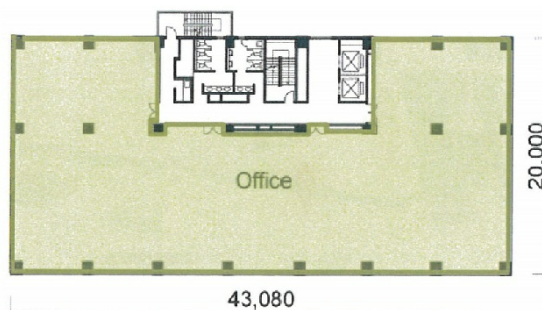

東陽パークビル 6階219.89坪

東京都江東区東陽5-29-17

物件MAP

賃貸条件	
月額賃料	相談
坪数	219.89坪
坪単価	相談
共益費	賃料に含む
礼金	無し
敷金 (保証金)	12ヶ月
階数	6階
入居可能日	即日

ビル情報	
所在地	東京都江東区東陽5-29-17
最寄り駅	東京メトロ東西線 東陽町駅 徒歩8分 東京メトロ東西線 木場駅 徒歩10分
エリア	門前仲町・木場・東陽町エリア
竣工	1991年6月
耐震	新耐震基準
階数	地上6階
用途	事務所
構造	SRC造

設備情報	
エレベーター	2基
空調	個別空調
OAフロア	OAフロア
基準階天井高	2,520mm
光ファイバー	有り
トイレ	男女別・室外
セキュリティ	有り
駐車場	有り