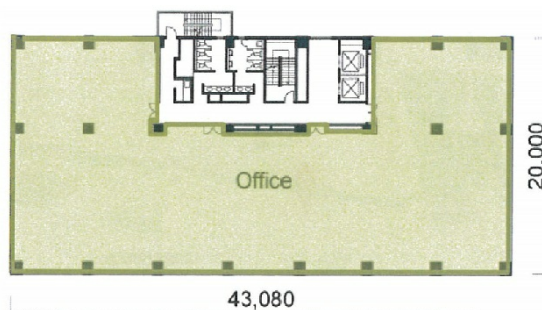

# 東陽パークビル 6階219.89坪

東京都江東区東陽5-29-17

## 物件MAP

賃貸条件	
月額賃料	相談
坪数	219.89坪
坪単価	相談
共益費	賃料に含む
礼金	無し
敷金（保証金）	12ヶ月
階数	6階
入居可能日	即日

ビル情報	
所在地	東京都江東区東陽5-29-17
最寄り駅	東京メトロ東西線 東陽町駅 徒歩8分 東京メトロ東西線 木場駅 徒歩10分
エリア	門前仲町・木場・東陽町エリア
竣工	1991年6月
耐震	新耐震基準
階数	地上6階
用途	事務所
構造	SRC造

設備情報	
エレベーター	2基
空調	個別空調
OAフロア	OAフロア
基準階天井高	2,520mm
光ファイバー	有り
トイレ	男女別・室外
セキュリティ	有り
駐車場	有り

事務所移転の簡単検索サイト

**Quick Service**

クイックサービス

**東陽パークビル 6階219.89坪** 東京都江東区東陽5-29-17

門前仲町・木場・東陽町エリア（ビルID：0039774）の賃貸オフィス

貸事務所・レンタルオフィス・オフィス移転なら**QuickService**