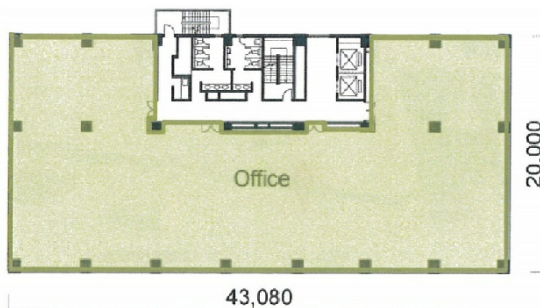

# 東陽パークビル 4階98.92坪

東京都江東区東陽5-29-17

## 物件MAP

賃貸条件	
月額賃料	相談
坪数	98.92坪
坪単価	相談
共益費	賃料に含む
礼金	無し
敷金（保証金）	12ヶ月
階数	4階
入居可能日	即日

ビル情報	
所在地	東京都江東区東陽5-29-17
最寄り駅	東京メトロ東西線 東陽町駅 徒歩8分 東京メトロ東西線 木場駅 徒歩10分
エリア	門前仲町・木場・東陽町エリア
竣工	1991年6月
耐震	新耐震基準
階数	地上6階
用途	事務所
構造	SRC造

設備情報	
エレベーター	2基
空調	個別空調
OAフロア	OAフロア
基準階天井高	2,520mm
光ファイバー	有り
トイレ	男女別・室外
セキュリティ	有り
駐車場	有り

事務所移転の簡単検索サイト

**Quick Service**

クイックサービス

**東陽パークビル 4階98.92坪** 東京都江東区東陽5-29-17

門前仲町・木場・東陽町エリア（ビルID：0039774）の賃貸オフィス

貸事務所・レンタルオフィス・オフィス移転なら**QuickService**