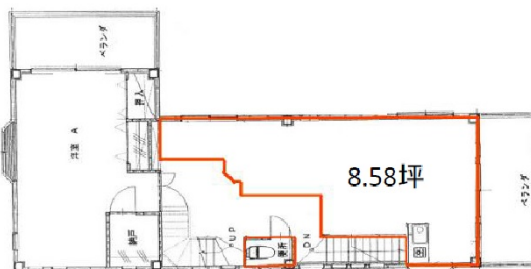

# 福永ビル 2階8.58坪

東京都渋谷区笹塚1-24-11

## 物件MAP

賃貸条件	
坪数	8.58坪
階数	2階
入居可能日	
ビル情報	
所在地	東京都渋谷区笹塚1-24-11
最寄り駅	京王京王線 笹塚駅 徒歩3分
エリア	原宿・代々木・初台エリア
竣工	2005年1月
耐震	新耐震基準
階数	地上3階
用途	事務所
構造	S造
設備情報	
エレベーター	
空調	
OAフロア	Pタイル
基準階天井高	
光ファイバー	無し
トイレ	男女共用・室内
セキュリティ	無し
駐車場	有り