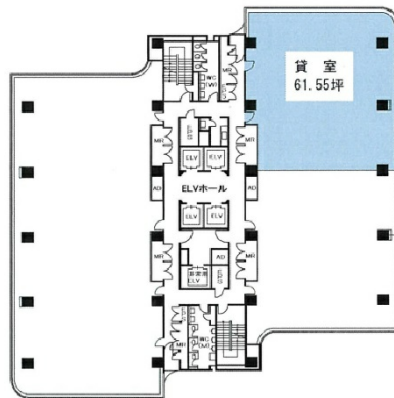

高崎イーストタワー 8階61.55坪

群馬県高崎市栄町16-11

物件MAP

賃貸条件	
坪数	61.55坪
階数	8階（東）
入居可能日	

ビル情報	
所在地	群馬県高崎市栄町16-11
最寄り駅	JR上越線 高崎駅 徒歩1分 JR両毛線 高崎駅 徒歩1分 JR信越本線 高崎駅 徒歩1分
エリア	群馬
竣工	1989年3月
耐震	新耐震基準
階数	地上14階 地下1階
用途	事務所
構造	SRC造

設備情報	
エレベーター	5基
空調	個別空調
OAフロア	OAフロア
基準階天井高	2,500mm
光ファイバー	有り
トイレ	男女別・室外
セキュリティ	有り
駐車場	有り

事務所移転の簡単検索サイト

Quick Service

クイックサービス

高崎イーストタワー 8階61.55坪 群馬県高崎市栄町16-11

群馬（ビルID：0039766）の賃貸オフィス

貸事務所・レンタルオフィス・オフィス移転なら**QuickService**

物件詳細はこちらから

0120-55-2620