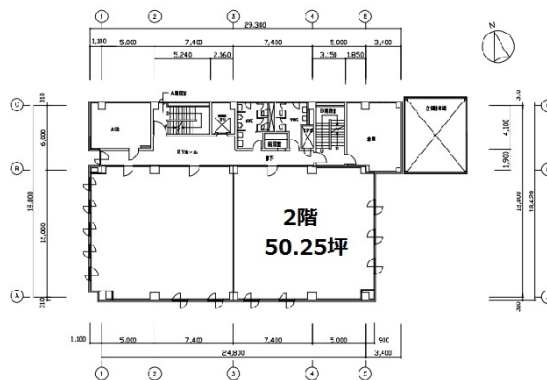

# 会津東京海上日動ビルディング 2階50.25坪

福島県会津若松市白虎町213-2

## 物件MAP

賃貸条件	
坪数	50.25坪
階数	2階
入居可能日	

ビル情報	
所在地	福島県会津若松市白虎町213-2
最寄り駅	JR只見線 会津若松駅 徒歩5分 JR磐越西線 会津若松駅 徒歩5分
エリア	福島
竣工	1988年10月
耐震	新耐震基準
階数	地上6階
用途	事務所
構造	SRC造

設備情報	
エレベーター	1基
空調	個別空調
OAフロア	その他
基準階天井高	2,550mm
光ファイバー	有り
トイレ	男女別・室外
セキュリティ	有り
駐車場	有り