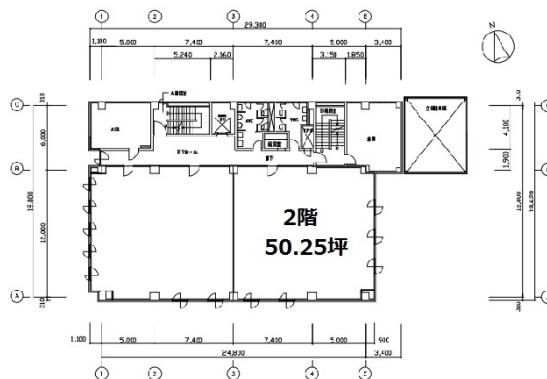

会津東京海上日動ビルディング 2階50.25坪

福島県会津若松市白虎町213-2

物件MAP

賃貸条件	
坪数	50.25坪
階数	2階
入居可能日	
ビル情報	
所在地	福島県会津若松市白虎町213-2
最寄り駅	JR只見線 会津若松駅 徒歩5分 JR磐越西線 会津若松駅 徒歩5分
エリア	福島
竣工	1988年10月
耐震	新耐震基準
階数	地上6階
用途	事務所
構造	SRC造
設備情報	
エレベーター	1基
空調	個別空調
OAフロア	その他
基準階天井高	2,550mm
光ファイバー	有り
トイレ	男女別・室外
セキュリティ	有り
駐車場	有り