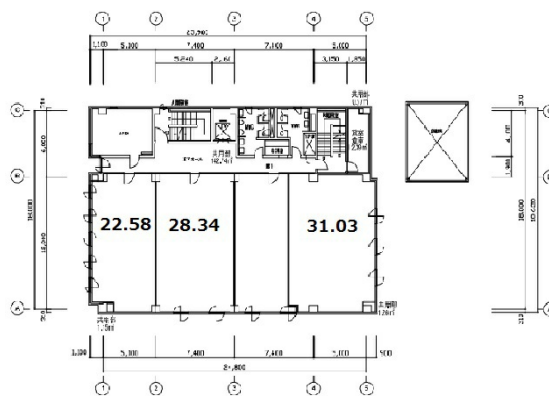

会津東京海上日動ビルディング 3階22.58坪

福島県会津若松市白虎町213-2

物件MAP

| 賃貸条件 | |
|-------|--------|
| 坪数 | 22.58坪 |
| 階数 | 3階 |
| 入居可能日 | |

| ビル情報 | |
|------|---------------------------------------|
| 所在地 | 福島県会津若松市白虎町213-2 |
| 最寄り駅 | JR只見線 会津若松駅 徒歩5分 JR磐越西線 会津若松駅 徒歩5分 |
| エリア | 福島 |
| 竣工 | 1988年10月 |
| 耐震 | 新耐震基準 |
| 階数 | 地上6階 |
| 用途 | 事務所 |
| 構造 | SRC造 |

| 設備情報 | |
|--------|---------|
| エレベーター | 1基 |
| 空調 | 個別空調 |
| OAフロア | その他 |
| 基準階天井高 | 2,550mm |
| 光ファイバー | 有り |
| トイレ | 男女別・室外 |
| セキュリティ | 有り |
| 駐車場 | 有り |