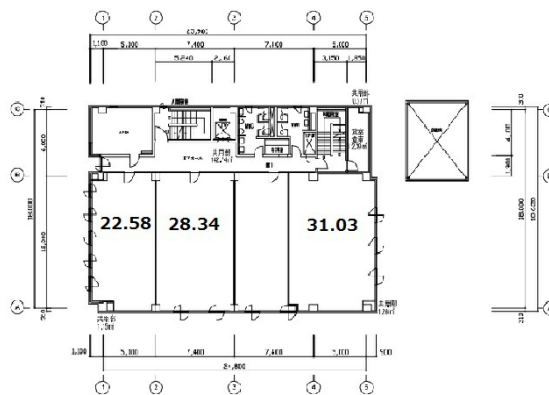

会津東京海上日動ビルディング 3階22.58坪

福島県会津若松市白虎町213-2

物件MAP

賃貸条件	
坪数	22.58坪
階数	3階
入居可能日	

ビル情報	
所在地	福島県会津若松市白虎町213-2
最寄り駅	JR只見線 会津若松駅 徒歩5分 JR磐越西線 会津若松駅 徒歩5分
エリア	福島
竣工	1988年10月
耐震	新耐震基準
階数	地上6階
用途	事務所
構造	SRC造

設備情報	
エレベーター	1基
空調	個別空調
OAフロア	その他
基準階天井高	2,550mm
光ファイバー	有り
トイレ	男女別・室外
セキュリティ	有り
駐車場	有り