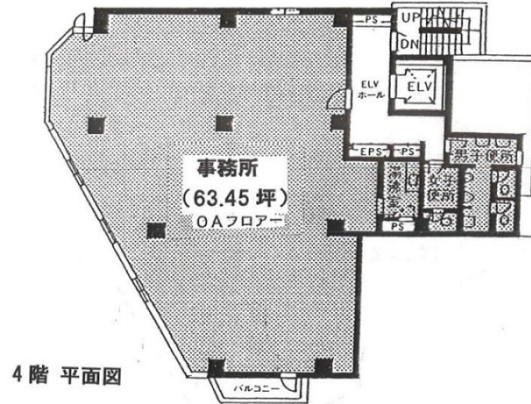

# RKビル 4階63.45坪

東京都目黒区下目黒2-13-10

4階 平面図

## 物件MAP

賃貸条件	
坪数	63.45坪
階数	4階
入居可能日	

ビル情報	
所在地	東京都目黒区下目黒2-13-10
最寄り駅	東急目黒線 不動前駅 徒歩5分 JR山手線 目黒駅 徒歩10分 東京メトロ南北線 目黒駅 徒歩10分 都営三田線 目黒駅 徒歩10分 東急目黒線 目黒駅 徒歩10分
エリア	目黒駅エリア
竣工	1991年9月
耐震	新耐震基準
階数	地上9階 地上1階
用途	事務所
構造	RC造、一部SRC造

設備情報	
エレベーター	1基
空調	個別空調
OAフロア	OAフロア
基準階天井高	
光ファイバー	有り
トイレ	男女別・室外
セキュリティ	無し
駐車場	無し

事務所移転の簡単検索サイト

**RKビル 4階63.45坪** 東京都目黒区下目黒2-13-10

目黒駅エリア (ビルID: 0039729) の賃貸オフィス

貸事務所・レンタルオフィス・オフィス移転なら**QuickService**

物件詳細はこちらから