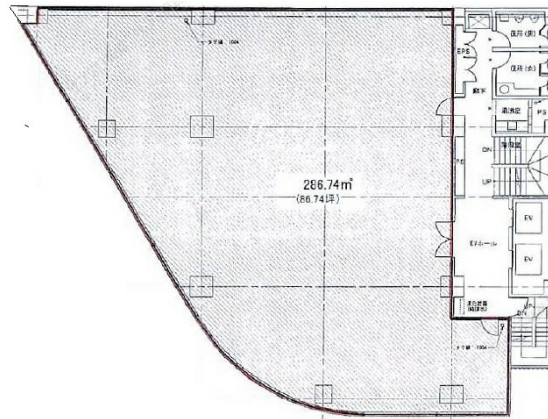

Kamata INA Building 4階86.74坪

東京都大田区蒲田5-29-6

物件MAP

賃貸条件	
月額賃料	767,400円 (税別)
坪数	86.74坪
坪単価	8,847円 (税別)
共益費	220,000円
礼金	1ヶ月
敷金 (保証金)	5ヶ月
階数	4階
入居可能日	即日

ビル情報	
所在地	東京都大田区蒲田5-29-6
最寄り駅	JR京浜東北線 蒲田駅 徒歩6分 京急本線 京急蒲田駅 徒歩6分
エリア	その他東京
竣工	1990年1月
耐震	新耐震基準
階数	地上8階 地下1階
用途	事務所
構造	SRC造

設備情報	
エレベーター	2基
空調	個別空調
OAフロア	OAフロア
基準階天井高	2,450mm
光ファイバー	有り
トイレ	男女別・室外
セキュリティ	有り
駐車場	無し