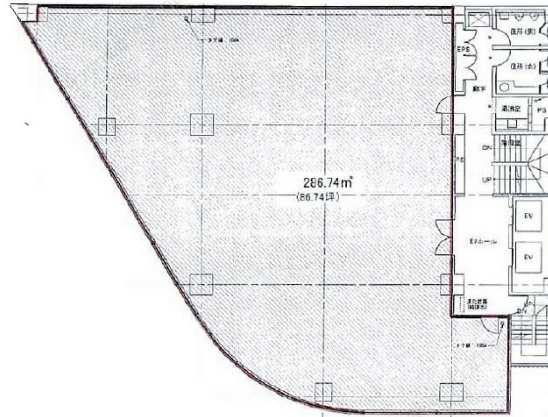

Kamata INA Building 4階86.74坪

東京都大田区蒲田5-29-6

物件MAP

賃貸条件	
月額賃料	767,400円（税別）
坪数	86.74坪
坪単価	8,847円（税別）
共益費	220,000円
礼金	1ヶ月
敷金（保証金）	5ヶ月
階数	4階
入居可能日	即日

ビル情報	
所在地	東京都大田区蒲田5-29-6
最寄り駅	JR京浜東北線 蒲田駅 徒歩6分 京急本線 京急蒲田駅 徒歩6分
エリア	その他東京
竣工	1990年1月
耐震	新耐震基準
階数	地上8階 地下1階
用途	事務所
構造	SRC造

設備情報	
エレベーター	2基
空調	個別空調
OAフロア	OAフロア
基準階天井高	2,450mm
光ファイバー	有り
トイレ	男女別・室外
セキュリティ	有り
駐車場	無し

Kamata INA Building 4階86.74坪 東京都大田区蒲田5-29-6

その他東京（ビルID：0039706）の賃貸オフィス

貸事務所・レンタルオフィス・オフィス移転なら**QuickService**

物件詳細はこちらから