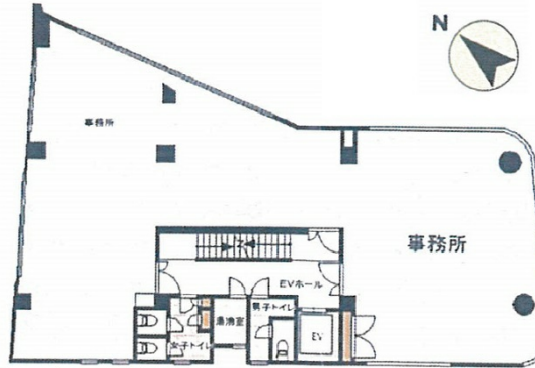

# 黒須ビル 3階57.31坪

東京都新宿区西新宿5-11-3

## 物件MAP

賃貸条件	
月額賃料	515,790円（税別）
坪数	57.31坪
坪単価	9,000円（税別）
共益費	171,930円
礼金	無し
敷金（保証金）	6ヶ月
階数	3階
入居可能日	即日

ビル情報	
所在地	東京都新宿区西新宿5-11-3
最寄り駅	都営大江戸線 西新宿五丁目駅 徒歩3分 東京メトロ丸ノ内線 西新宿駅 徒歩7分
エリア	西新宿エリア
竣工	1989年7月
耐震	新耐震基準
階数	地上3階
用途	事務所
構造	RC造