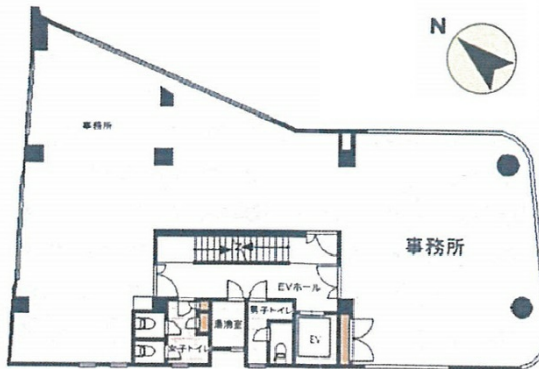

黒須ビル 3階57.31坪

東京都新宿区西新宿5-11-3

物件MAP

賃貸条件	
月額賃料	515,790円（税別）
坪数	57.31坪
坪単価	9,000円（税別）
共益費	171,930円
礼金	無し
敷金（保証金）	6ヶ月
階数	3階
入居可能日	即日

ビル情報	
所在地	東京都新宿区西新宿5-11-3
最寄り駅	都営大江戸線 西新宿五丁目駅 徒歩3分 東京メトロ丸ノ内線 西新宿駅 徒歩7分
エリア	西新宿エリア
竣工	1989年7月
耐震	新耐震基準
階数	地上3階
用途	事務所
構造	RC造

設備情報	
エレベーター	1基
空調	個別空調
OAフロア	その他
基準階天井高	
光ファイバー	有り
トイレ	男女別・室外
セキュリティ	無し
駐車場	無し

事務所移転の簡単検索サイト

Quick Service

クイックサービス

黒須ビル 3階57.31坪 東京都新宿区西新宿5-11-3

西新宿エリア（ビルID：0039701）の賃貸オフィス

貸事務所・レンタルオフィス・オフィス移転ならQuickService