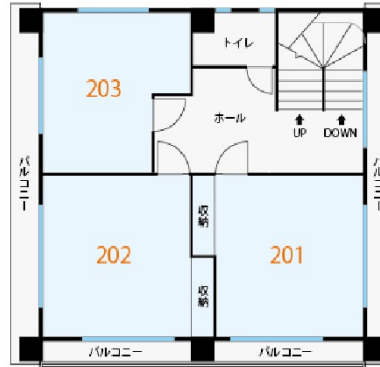

天翔オフィス白金 1階4.02坪

東京都港区白金1-15-29

物件MAP

賃貸条件	
月額賃料	100,000円 (税別)
坪数	4.02坪
坪単価	24,876円 (税別)
共益費	20,000円
礼金	無し
敷金 (保証金)	0円
階数	1階 (S-102)
入居可能日	相談

ビル情報	
所在地	東京都港区白金1-15-29
最寄り駅	東京メトロ南北線 白金高輪駅 徒歩3分 都営三田線 白金高輪駅 徒歩3分
エリア	品川・田町・お台場エリア
竣工	要確認
耐震	調査中
階数	地上3階
用途	レンタルオフィス
構造	調査中