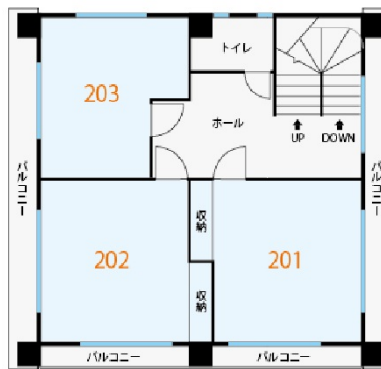

天翔オフィス白金 1階4.02坪

東京都港区白金1-15-29

物件MAP

賃貸条件	
月額賃料	100,000円 (税別)
坪数	4.02坪
坪単価	24,876円 (税別)
共益費	20,000円
礼金	無し
敷金 (保証金)	0円
階数	1階 (S-102)
入居可能日	相談

ビル情報	
所在地	東京都港区白金1-15-29
最寄り駅	東京メトロ南北線 白金高輪駅 徒歩3分 都営三田線 白金高輪駅 徒歩3分
エリア	品川・田町・お台場エリア
竣工	要確認
耐震	調査中
階数	地上3階
用途	レンタルオフィス
構造	調査中

設備情報	
エレベーター	
空調	個別空調
OAフロア	OAフロア
基準階天井高	
光ファイバー	有り
トイレ	男女別・室外
セキュリティ	有り
駐車場	無し

事務所移転の簡単検索サイト

天翔オフィス白金 1階4.02坪 東京都港区白金1-15-29

品川・田町・お台場エリア (ビルID: 0039685) の賃貸オフィス

貸事務所・レンタルオフィス・オフィス移転ならQuickService

物件詳細はこちらから