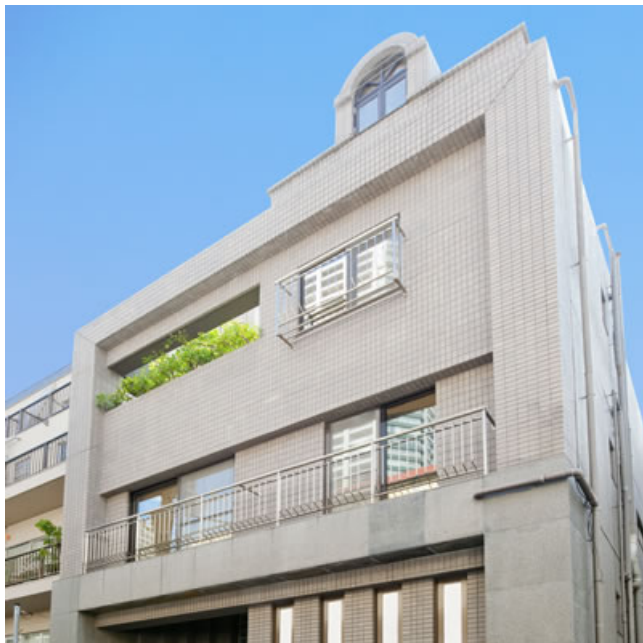

天翔オフィス白金 1階4.02坪

東京都港区白金1-15-29

物件MAP

賃貸条件	
月額賃料	100,000円 (税別)
坪数	4.02坪
坪単価	24,876円 (税別)
共益費	20,000円
礼金	無し
敷金 (保証金)	0円
階数	1階 (S-102)
入居可能日	相談

ビル情報	
所在地	東京都港区白金1-15-29
最寄り駅	東京メトロ南北線 白金高輪駅 徒歩3分 都営三田線 白金高輪駅 徒歩3分
エリア	品川・田町・お台場エリア
竣工	要確認
耐震	調査中
階数	地上3階
用途	レンタルオフィス
構造	調査中