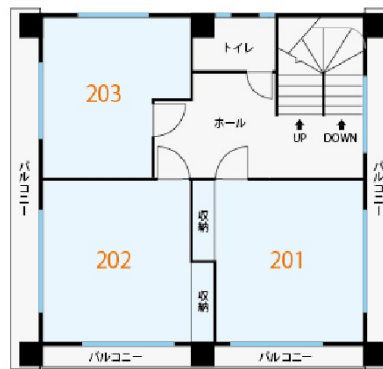

# 天翔オフィス白金 2階4.47坪

東京都港区白金1-15-29

## 物件MAP

賃貸条件	
月額賃料	110,000円 (税別)
坪数	4.47坪
坪単価	24,609円 (税別)
共益費	20,000円
礼金	無し
敷金 (保証金)	0円
階数	2階 (S-202)
入居可能日	相談

ビル情報	
所在地	東京都港区白金1-15-29
最寄り駅	東京メトロ南北線 白金高輪駅 徒歩3分 都営三田線 白金高輪駅 徒歩3分
エリア	品川・田町・お台場エリア
竣工	要確認
耐震	調査中
階数	地上3階
用途	レンタルオフィス
構造	調査中