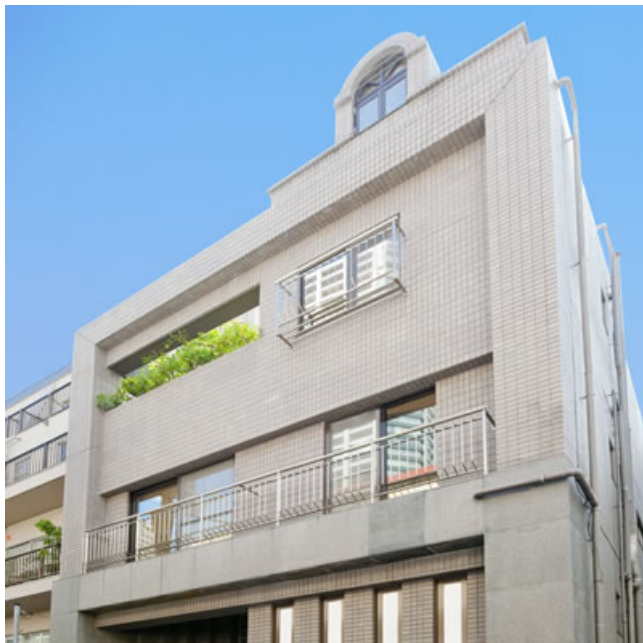

# 天翔オフィス白金 2階4.47坪

東京都港区白金1-15-29

## 物件MAP

賃貸条件	
月額賃料	110,000円 (税別)
坪数	4.47坪
坪単価	24,609円 (税別)
共益費	20,000円
礼金	無し
敷金 (保証金)	0円
階数	2階 (S-202)
入居可能日	相談

ビル情報	
所在地	東京都港区白金1-15-29
最寄り駅	東京メトロ南北線 白金高輪駅 徒歩3分 都営三田線 白金高輪駅 徒歩3分
エリア	品川・田町・お台場エリア
竣工	要確認
耐震	調査中
階数	地上3階
用途	レンタルオフィス
構造	調査中