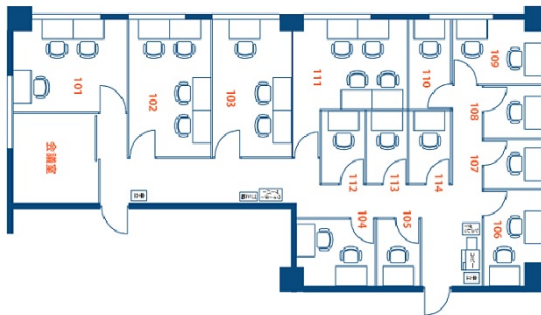

天翔オフィス代々木 1階2.17坪

東京都渋谷区代々木1-30-15

物件MAP

賃貸条件	
月額賃料	80,000円 (税別)
坪数	2.17坪
坪単価	36,866円 (税別)
共益費	15,000円
礼金	無し
敷金 (保証金)	0円
階数	1階 (S-101)
入居可能日	即日

ビル情報	
所在地	東京都渋谷区代々木1-30-15
最寄り駅	JR山手線 代々木駅 徒歩2分 JR中央・総武線 代々木駅 徒歩2分 都営大江戸線 代々木駅 徒歩2分 小田急小田原線 南新宿駅 徒歩5分
エリア	原宿・代々木・初台エリア
竣工	要確認
耐震	調査中
階数	地上6階
用途	レンタルオフィス
構造	調査中

設備情報	
エレベーター	1基
空調	
OAフロア	OAフロア
基準階天井高	
光ファイバー	有り
トイレ	調査中
セキュリティ	有り
駐車場	無し

事務所移転の簡単検索サイト

Quick Service

クイックサービス

天翔オフィス代々木 1階2.17坪 東京都渋谷区代々木1-30-15

原宿・代々木・初台エリア (ビルID: 0039679) の賃貸オフィス

貸事務所・レンタルオフィス・オフィス移転ならQuickService