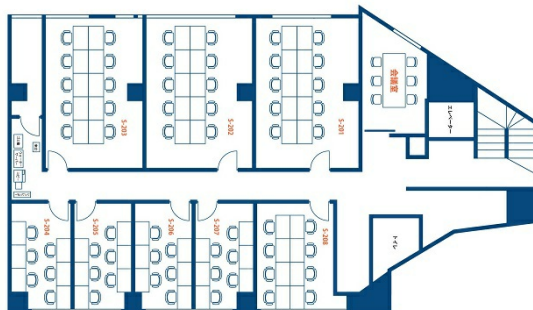

# 天翔オフィス大塚 8階4.38坪

東京都豊島区南大塚1-60-20

## 物件MAP

賃貸条件	
坪数	4.38坪
階数	8階 (818)
入居可能日	

ビル情報	
所在地	東京都豊島区南大塚1-60-20
最寄り駅	JR山手線 大塚駅 徒歩2分 東京メトロ丸ノ内線 新大塚駅 徒歩8分
エリア	その他豊島区
竣工	要確認
耐震	調査中
階数	地上9階
用途	レンタルオフィス
構造	調査中

設備情報	
エレベーター	1基
空調	個別空調
OAフロア	OAフロア
基準階天井高	
光ファイバー	有り
トイレ	男女別・室外
セキュリティ	有り
駐車場	無し