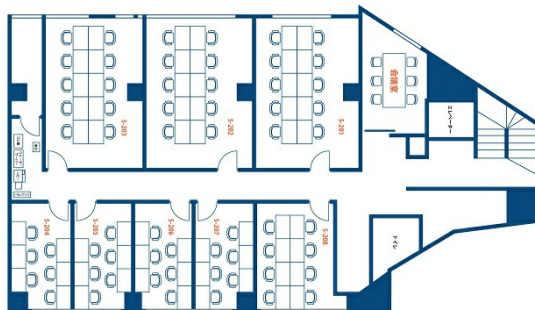

天翔オフィス大塚 5階2.02坪

東京都豊島区南大塚1-60-20

物件MAP

賃貸条件	
坪数	2.02坪
階数	5階 (505)
入居可能日	

ビル情報	
所在地	東京都豊島区南大塚1-60-20
最寄り駅	JR山手線 大塚駅 徒歩2分 東京メトロ丸ノ内線 新大塚駅 徒歩8分
エリア	その他豊島区
竣工	要確認
耐震	調査中
階数	地上9階
用途	レンタルオフィス
構造	調査中

設備情報	
エレベーター	1基
空調	個別空調
OAフロア	OAフロア
基準階天井高	
光ファイバー	有り
トイレ	男女別・室外
セキュリティ	有り
駐車場	無し

事務所移転の簡単検索サイト

Quick Service

クイックサービス

天翔オフィス大塚 5階2.02坪 東京都豊島区南大塚1-60-20

その他豊島区 (ビルID: 0039678) の賃貸オフィス

貸事務所・レンタルオフィス・オフィス移転なら**QuickService**

物件詳細はこちらから

0120-55-2620