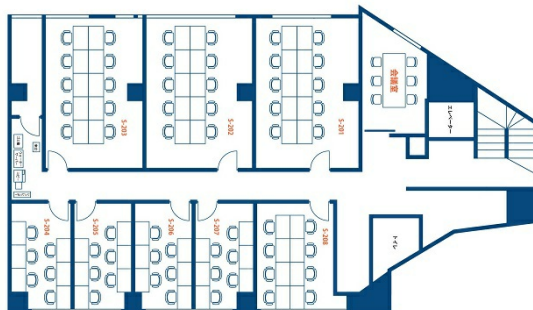

天翔オフィス大塚 2階5.2坪

東京都豊島区南大塚1-60-20

物件MAP

賃貸条件	
坪数	5.2坪
階数	2階 (208)
入居可能日	

ビル情報	
所在地	東京都豊島区南大塚1-60-20
最寄り駅	JR山手線 大塚駅 徒歩2分 東京メトロ丸ノ内線 新大塚駅 徒歩8分
エリア	その他豊島区
竣工	要確認
耐震	調査中
階数	地上9階
用途	レンタルオフィス
構造	調査中

設備情報	
エレベーター	1基
空調	個別空調
OAフロア	OAフロア
基準階天井高	
光ファイバー	有り
トイレ	男女別・室外
セキュリティ	有り
駐車場	無し

事務所移転の簡単検索サイト

Quick Service

クイックサービス

天翔オフィス大塚 2階5.2坪 東京都豊島区南大塚1-60-20

その他豊島区 (ビルID: 0039678) の賃貸オフィス

貸事務所・レンタルオフィス・オフィス移転なら**QuickService**

物件詳細はこちらから

0120-55-2620