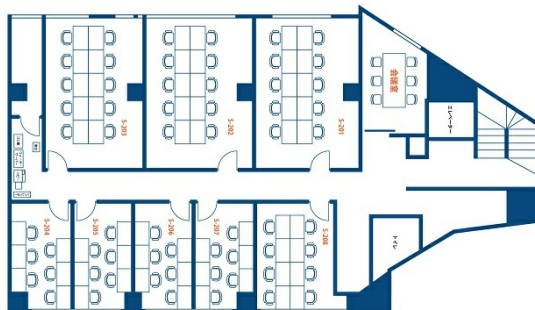

天翔オフィス大塚 2階4.08坪

東京都豊島区南大塚1-60-20

物件MAP

賃貸条件	
坪数	4.08坪
階数	2階 (207)
入居可能日	

ビル情報	
所在地	東京都豊島区南大塚1-60-20
最寄り駅	JR山手線 大塚駅 徒歩2分 東京メトロ丸ノ内線 新大塚駅 徒歩8分
エリア	その他豊島区
竣工	要確認
耐震	調査中
階数	地上9階
用途	レンタルオフィス
構造	調査中

設備情報	
エレベーター	1基
空調	個別空調
OAフロア	OAフロア
基準階天井高	
光ファイバー	有り
トイレ	男女別・室外
セキュリティ	有り
駐車場	無し

事務所移転の簡単検索サイト

Quick Service

クイックサービス

天翔オフィス大塚 2階4.08坪 東京都豊島区南大塚1-60-20

その他豊島区 (ビルID: 0039678) の賃貸オフィス

貸事務所・レンタルオフィス・オフィス移転なら**QuickService**

物件詳細はこちらから

0120-55-2620