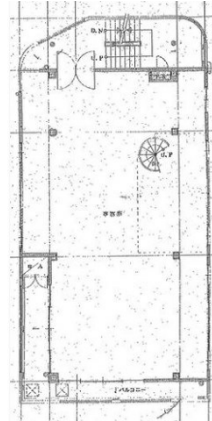

アクロスタイムビル 4階40.38坪

福岡県福岡市南区横手1-10-14

物件MAP

賃貸条件	
月額賃料	180,000円 (税別)
坪数	40.38坪
坪単価	4,458円 (税別)
共益費	賃料に含む
礼金	無し
敷金 (保証金)	5ヶ月
階数	4階 (401)
入居可能日	相談

ビル情報	
所在地	福岡県福岡市南区横手1-10-14
最寄り駅	西鉄天神大牟田線 井尻駅 徒歩9分
エリア	福岡市その他エリア
竣工	1991年2月
耐震	新耐震基準
階数	地上5階
用途	事務所
構造	RC造

設備情報	
エレベーター	
空調	個別空調
OAフロア	
基準階天井高	
光ファイバー	有り
トイレ	男女共用・室外
セキュリティ	
駐車場	有り