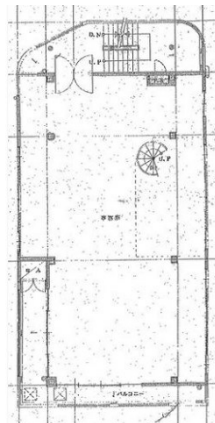

アクロスタイムビル 4階40.38坪

福岡県福岡市南区横手1-10-14

物件MAP

賃貸条件	
月額賃料	180,000円（税別）
坪数	40.38坪
坪単価	4,458円（税別）
共益費	賃料に含む
礼金	無し
敷金（保証金）	5ヶ月
階数	4階（401）
入居可能日	相談

ビル情報	
所在地	福岡県福岡市南区横手1-10-14
最寄り駅	西鉄天神大牟田線 井尻駅 徒歩9分
エリア	福岡市その他エリア
竣工	1991年2月
耐震	新耐震基準
階数	地上5階
用途	事務所
構造	RC造