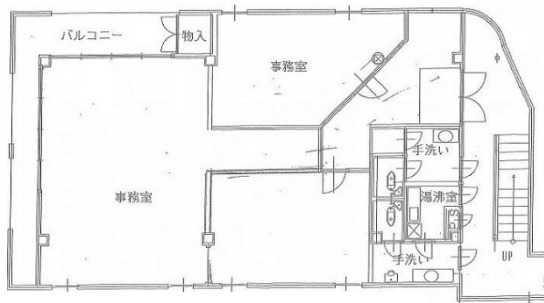

アクロスタイムビル 2階14.52坪

福岡県福岡市南区横手1-10-14

物件MAP

| 賃貸条件 | |
|--------|-------------------|
| 坪数 | 14.52坪 |
| 階数 | 2階 (203) |
| 入居可能日 | 相談 |
| ビル情報 | |
| 所在地 | 福岡県福岡市南区横手1-10-14 |
| 最寄り駅 | 西鉄天神大牟田線 井尻駅 徒歩9分 |
| エリア | 福岡市その他エリア |
| 竣工 | 1991年2月 |
| 耐震 | 新耐震基準 |
| 階数 | 地上5階 |
| 用途 | 事務所 |
| 構造 | RC造 |
| 設備情報 | |
| エレベーター | |
| 空調 | 個別空調 |
| OAフロア | |
| 基準階天井高 | |
| 光ファイバー | 有り |
| トイレ | 男女共用・室外 |
| セキュリティ | |
| 駐車場 | 有り |