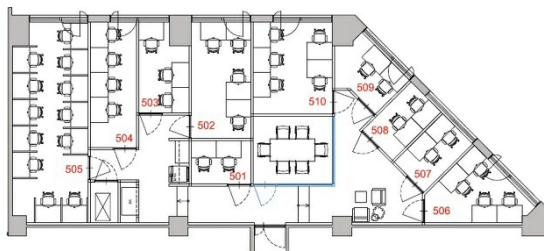

オープンオフィス小倉 3階0.78坪

福岡県北九州市小倉北区鍛冶町1-1-1

物件MAP

賃貸条件	
坪数	0.78坪
階数	3階 (320)
入居可能日	即日
ビル情報	
所在地	福岡県北九州市小倉北区鍛冶町1-1-1
最寄り駅	北九州高速鉄道 平和通駅 徒歩1分 JR日豊本線 小倉駅 徒歩3分 JR鹿児島本線 小倉駅 徒歩3分 北九州高速鉄道 小倉駅 徒歩3分
エリア	小倉エリア
竣工	1985年10月
耐震	新耐震基準
階数	地上8階 地下1階
用途	レンタルオフィス
構造	S造
設備情報	
エレベーター	
空調	セントラル空調
OAフロア	
基準階天井高	2,600mm
光ファイバー	
トイレ	
セキュリティ	
駐車場	