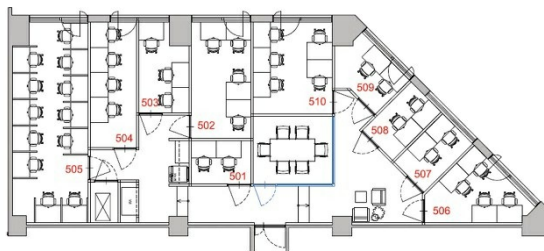

## 物件MAP

| 賃貸条件   |  |
|--------|--|
| 坪数     | 1.42坪  |
| 階数     | 5階 (507)   |
| 入居可能日  |  |
| ビル情報   |  |
| 所在地    | 福岡県北九州市小倉北区鍛冶町1-1-1  |
| 最寄り駅   | 北九州高速鉄道 平和通駅 徒歩1分<br>JR日豊本線 小倉駅 徒歩3分<br>JR鹿児島本線 小倉駅 徒歩3分<br>北九州高速鉄道 小倉駅 徒歩3分 |
| エリア    | 小倉エリア  |
| 竣工     | 1985年10月   |
| 耐震     | 新耐震基準  |
| 階数     | 地上8階 地下1階  |
| 用途     | レンタルオフィス   |
| 構造     | S造   |
| 設備情報   |  |
| エレベーター |  |
| 空調     | セントラル空調  |
| OAフロア  |  |
| 基準階天井高 | 2,600mm  |
| 光ファイバー |  |
| トイレ    |  |
| セキュリティ |  |
| 駐車場    |  |