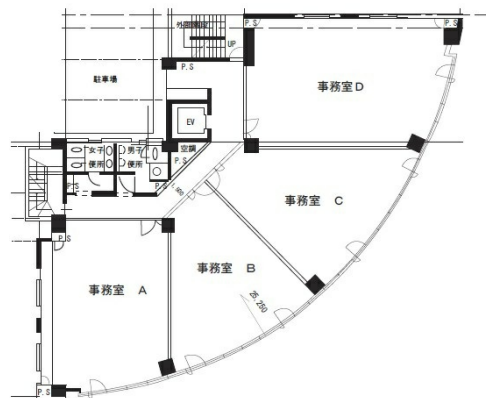

鹿児島MSビル 8階27.56坪

鹿児島県鹿児島市西千石町11-21

物件MAP

| 賃貸条件 | |
|----------|---------------|
| 月額賃料 | 220,480円 (税別) |
| 坪数 | 27.56坪 |
| 坪単価 | 8,000円 (税別) |
| 共益費 | 60,632円 |
| 礼金 | 無し |
| 敷金 (保証金) | 5ヶ月 |
| 階数 | 8階 (D) |
| 入居可能日 | 2024年7月 |