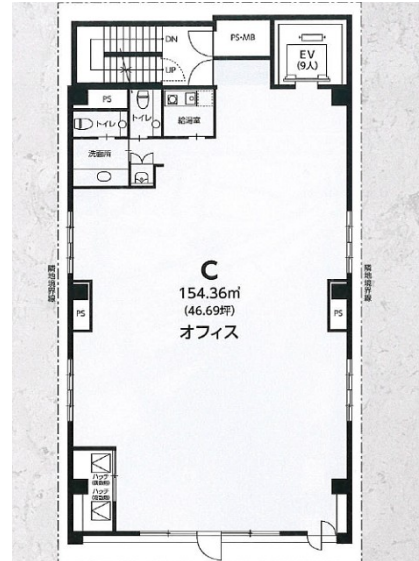

ロイヤルエイト広島駅前ビル 6階46.69坪

広島県広島市南区京橋町2-24

物件MAP

賃貸条件	
月額賃料	466,900円 (税別)
坪数	46.69坪
坪単価	10,000円 (税別)
共益費	70,035円
礼金	1ヶ月
敷金 (保証金)	10ヶ月
階数	6階
入居可能日	2024年4月

ビル情報	
所在地	広島県広島市南区京橋町2-24
最寄り駅	JR山陽本線 広島駅 徒歩5分 JR可部線 広島駅 徒歩5分 JR呉線 広島駅 徒歩5分 広電2系統(宮島線) 広島駅 徒歩5分
エリア	広島市南区エリア
竣工	2017年3月
耐震	新耐震基準
階数	地上8階
用途	事務所
構造	S造

設備情報	
エレベーター	1基
空調	個別空調
OAフロア	OAフロア
基準階天井高	2,650mm
光ファイバー	有り
トイレ	男女別・室内
セキュリティ	有り
駐車場	無し