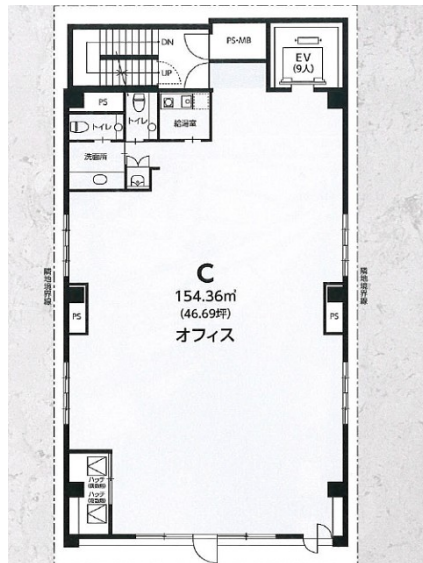

ロイヤルエイト広島駅前ビル 6階46.69坪

広島県広島市南区京橋町2-24

物件MAP

賃貸条件	
月額賃料	466,900円 (税別)
坪数	46.69坪
坪単価	10,000円 (税別)
共益費	70,035円
礼金	1ヶ月
敷金 (保証金)	10ヶ月
階数	6階
入居可能日	2024年4月

ビル情報	
所在地	広島県広島市南区京橋町2-24
最寄り駅	JR山陽本線 広島駅 徒歩5分 JR可部線 広島駅 徒歩5分 JR呉線 広島駅 徒歩5分 広電2系統(宮島線) 広島駅 徒歩5分
エリア	広島市南区エリア
竣工	2017年3月
耐震	新耐震基準
階数	地上8階
用途	事務所
構造	S造

設備情報	
エレベーター	1基
空調	個別空調
OAフロア	OAフロア
基準階天井高	2,650mm
光ファイバー	有り
トイレ	男女別・室内
セキュリティ	有り
駐車場	無し

事務所移転の簡単検索サイト

Quick Service

クイックサービス

ロイヤルエイト広島駅前ビル 6階46.69坪 広島県広島市南区京橋町2-24

広島市南区エリア (ビルID: 0039636) の賃貸オフィス

貸事務所・レンタルオフィス・オフィス移転ならQuickService