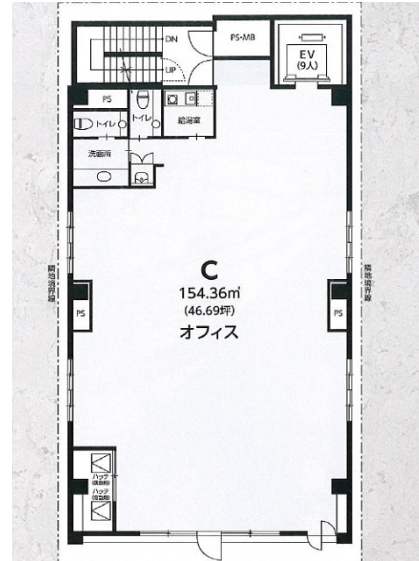

## 物件MAP

賃貸条件	
月額賃料	466,900円 (税別)
坪数	46.69坪
坪単価	10,000円 (税別)
共益費	70,035円
礼金	1ヶ月
敷金 (保証金)	10ヶ月
階数	5階
入居可能日	即日

ビル情報	
所在地	広島県広島市南区京橋町2-24
最寄り駅	JR山陽本線 広島駅 徒歩5分 JR可部線 広島駅 徒歩5分 JR呉線 広島駅 徒歩5分 広電2系統(宮島線) 広島駅 徒歩5分
エリア	広島市南区エリア
竣工	2017年3月
耐震	新耐震基準
階数	地上8階
用途	事務所
構造	S造

設備情報	
エレベーター	1基
空調	個別空調
OAフロア	OAフロア
基準階天井高	2,650mm
光ファイバー	有り
トイレ	男女別・室内
セキュリティ	有り
駐車場	無し