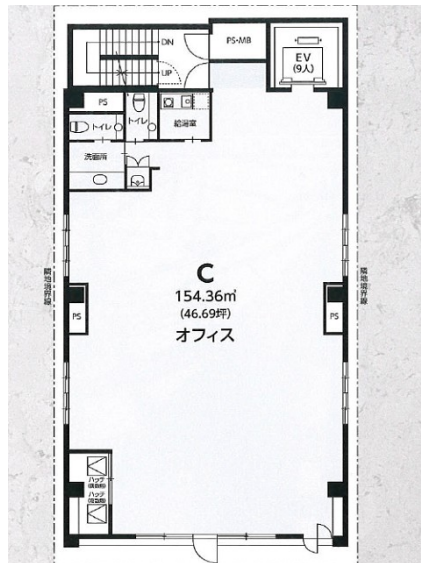

## 物件MAP

賃貸条件	
月額賃料	466,900円 (税別)
坪数	46.69坪
坪単価	10,000円 (税別)
共益費	70,035円
礼金	1ヶ月
敷金 (保証金)	10ヶ月
階数	5階
入居可能日	即日

ビル情報	
所在地	広島県広島市南区京橋町2-24
最寄り駅	JR山陽本線 広島駅 徒歩5分 JR可部線 広島駅 徒歩5分 JR呉線 広島駅 徒歩5分 広電2系統(宮島線) 広島駅 徒歩5分
エリア	広島市南区エリア
竣工	2017年3月
耐震	新耐震基準
階数	地上8階
用途	事務所
構造	S造

設備情報	
エレベーター	1基
空調	個別空調
OAフロア	OAフロア
基準階天井高	2,650mm
光ファイバー	有り
トイレ	男女別・室内
セキュリティ	有り
駐車場	無し

事務所移転の簡単検索サイト

Quick Service

クイックサービス

ロイヤルエイト広島駅前ビル 5階46.69坪 広島県広島市南区京橋町2-24

広島市南区エリア (ビルID: 0039636) の賃貸オフィス

貸事務所・レンタルオフィス・オフィス移転ならQuickService