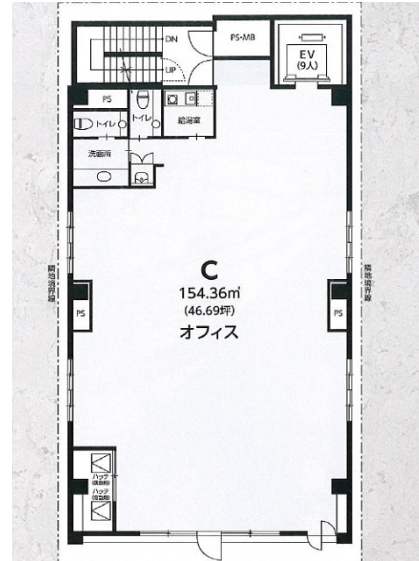

ロイヤルエイト広島駅前ビル 4階46.69坪

広島県広島市南区京橋町2-24

物件MAP

賃貸条件	
月額賃料	466,900円 (税別)
坪数	46.69坪
坪単価	10,000円 (税別)
共益費	70,035円
礼金	1ヶ月
敷金 (保証金)	10ヶ月
階数	4階
入居可能日	2024年4月

ビル情報	
所在地	広島県広島市南区京橋町2-24
最寄り駅	JR山陽本線 広島駅 徒歩5分 JR可部線 広島駅 徒歩5分 JR呉線 広島駅 徒歩5分 広電2系統(宮島線) 広島駅 徒歩5分
エリア	広島市南区エリア
竣工	2017年3月
耐震	新耐震基準
階数	地上8階
用途	事務所
構造	S造

設備情報	
エレベーター	1基
空調	個別空調
OAフロア	OAフロア
基準階天井高	2,650mm
光ファイバー	有り
トイレ	男女別・室内
セキュリティ	有り
駐車場	無し