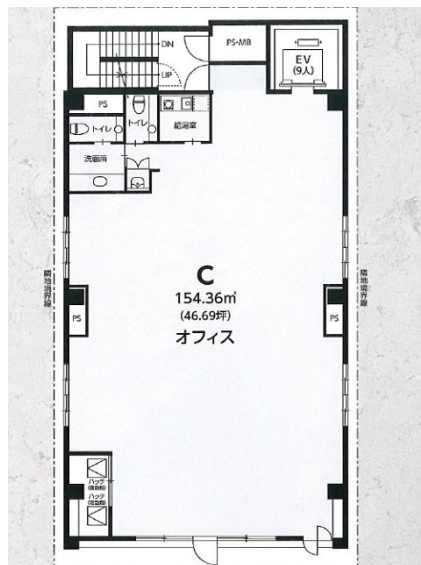

ロイヤルエイト広島駅前ビル 4階46.69坪

広島県広島市南区京橋町2-24

物件MAP

賃貸条件	
月額賃料	466,900円 (税別)
坪数	46.69坪
坪単価	10,000円 (税別)
共益費	70,035円
礼金	1ヶ月
敷金 (保証金)	10ヶ月
階数	4階
入居可能日	2024年4月

ビル情報	
所在地	広島県広島市南区京橋町2-24
最寄り駅	JR山陽本線 広島駅 徒歩5分 JR可部線 広島駅 徒歩5分 JR呉線 広島駅 徒歩5分 広電2系統(宮島線) 広島駅 徒歩5分
エリア	広島市南区エリア
竣工	2017年3月
耐震	新耐震基準
階数	地上8階
用途	事務所
構造	S造

設備情報	
エレベーター	1基
空調	個別空調
OAフロア	OAフロア
基準階天井高	2,650mm
光ファイバー	有り
トイレ	男女別・室内
セキュリティ	有り
駐車場	無し

事務所移転の簡単検索サイト

Quick Service

クイックサービス

ロイヤルエイト広島駅前ビル 4階46.69坪 広島県広島市南区京橋町2-24

広島市南区エリア (ビルID: 0039636) の賃貸オフィス

貸事務所・レンタルオフィス・オフィス移転ならQuickService