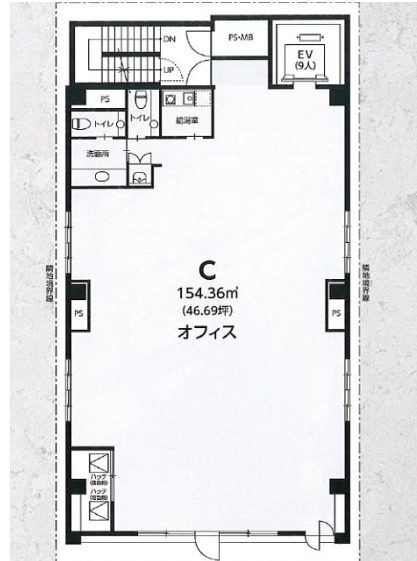

ロイヤルエイト広島駅前ビル 3階46.69坪

広島県広島市南区京橋町2-24

物件MAP

賃貸条件	
坪数	46.69坪
階数	3階
入居可能日	

ビル情報	
所在地	広島県広島市南区京橋町2-24
最寄り駅	JR山陽本線 広島駅 徒歩5分 JR可部線 広島駅 徒歩5分 JR呉線 広島駅 徒歩5分 広電2系統(宮島線) 広島駅 徒歩5分
エリア	広島市南区エリア
竣工	2017年3月
耐震	新耐震基準
階数	地上8階
用途	事務所
構造	S造

設備情報	
エレベーター	1基
空調	個別空調
OAフロア	OAフロア
基準階天井高	2,650mm
光ファイバー	有り
トイレ	男女別・室内
セキュリティ	有り
駐車場	無し