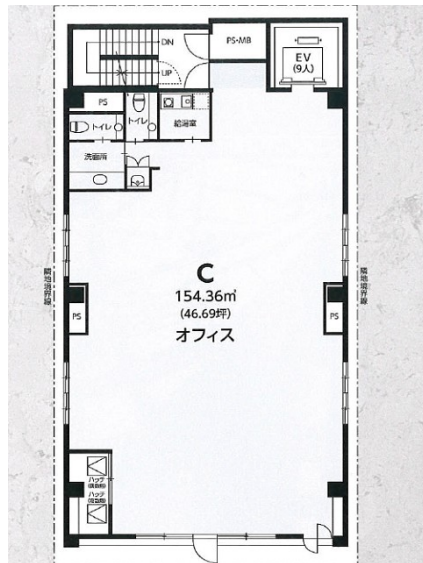

ロイヤルエイト広島駅前ビル 3階46.69坪

広島県広島市南区京橋町2-24

物件MAP

賃貸条件	
坪数	46.69坪
階数	3階
入居可能日	

ビル情報	
所在地	広島県広島市南区京橋町2-24
最寄り駅	JR山陽本線 広島駅 徒歩5分 JR可部線 広島駅 徒歩5分 JR呉線 広島駅 徒歩5分 広電2系統(宮島線) 広島駅 徒歩5分
エリア	広島市南区エリア
竣工	2017年3月
耐震	新耐震基準
階数	地上8階
用途	事務所
構造	S造

設備情報	
エレベーター	1基
空調	個別空調
OAフロア	OAフロア
基準階天井高	2,650mm
光ファイバー	有り
トイレ	男女別・室内
セキュリティ	有り
駐車場	無し

事務所移転の簡単検索サイト

Quick Service

クイックサービス

ロイヤルエイト広島駅前ビル 3階46.69坪 広島県広島市南区京橋町2-24

広島市南区エリア (ビルID: 0039636) の賃貸オフィス

貸事務所・レンタルオフィス・オフィス移転ならQuickService