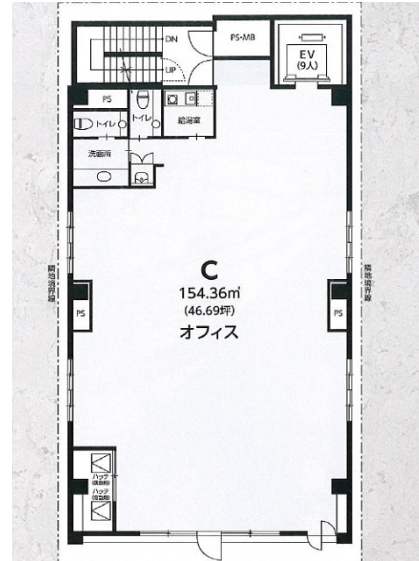

## 物件MAP

賃貸条件	
月額賃料	466,900円 (税別)
坪数	46.69坪
坪単価	10,000円 (税別)
共益費	70,035円
礼金	1ヶ月
敷金 (保証金)	10ヶ月
階数	2階
入居可能日	即日

ビル情報	
所在地	広島県広島市南区京橋町2-24
最寄り駅	JR山陽本線 広島駅 徒歩5分 JR可部線 広島駅 徒歩5分 JR呉線 広島駅 徒歩5分 広電2系統(宮島線) 広島駅 徒歩5分
エリア	広島市南区エリア
竣工	2017年3月
耐震	新耐震基準
階数	地上8階
用途	事務所
構造	S造

設備情報	
エレベーター	1基
空調	個別空調
OAフロア	OAフロア
基準階天井高	2,650mm
光ファイバー	有り
トイレ	男女別・室内
セキュリティ	有り
駐車場	無し